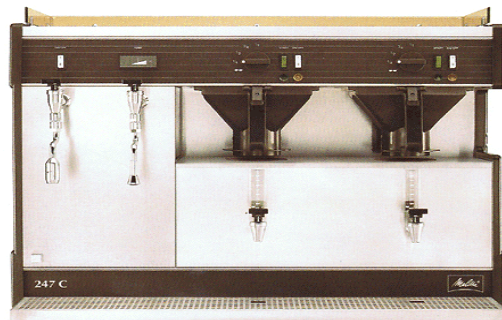

Espressomaschine La San Marco, 2-gruppig, Kessel 8,5ltr., guter Zustand

Listenpreis: € 2.400,00
VK.-Preis: € 790,00

Symbolfoto

Verkaufsvitrine Fogal Alaska, B1250xH2015xT770

Alter 9Jahre, mit Aggretgat, autom. Abtauung, Elektronische Steuerung mit Temperaturanzeige, guter Zustand, incl. Beleuchtung und Nachtrollo.

Mehrere Schneidewalzen als Zubehör erhältlich!

Hochwertiges deutsches Erzeugnis.

Listenpreis: € 2.640,00

VK.-Preis: € 1.940,00

Melitta CUP Espressoautomat!

Ideal für Frühstücksbuffet. Macht Espresso, Verlängerter, Milchkaffee, Cappuccino, Kaokao und Tee auf Knopfdruck. Mahlt jede Portion frisch. Arbeitet nicht mit Frischmilch, sondern mit Milchpulver. Kein Dampfteil.

Vollautomatisches Reinigungsprogramm.

Listenpreis: € 8.400,00
VK.-Preis: € 1.950,00

Melitta Filterkaffeemaschine

Modell 242, 2x2ltr. Filterkaffee in Porzellanwarmhaltern mit Auslaufhähnen. Mit Tee und Dampfteil! Wasseranschluß.

VK.-Preis: € 850,00

Vakuuierer Komet Vac 20

Kammermaße ca. 430x490x300, Schweisslänge 400, Busch Pumpe (Germany) mit Absaugleistung 20m³/h. 2Stk.
Einlegeplatten incl.

Steuerung neu, Pumpe gewartet. Anschluß 380V!